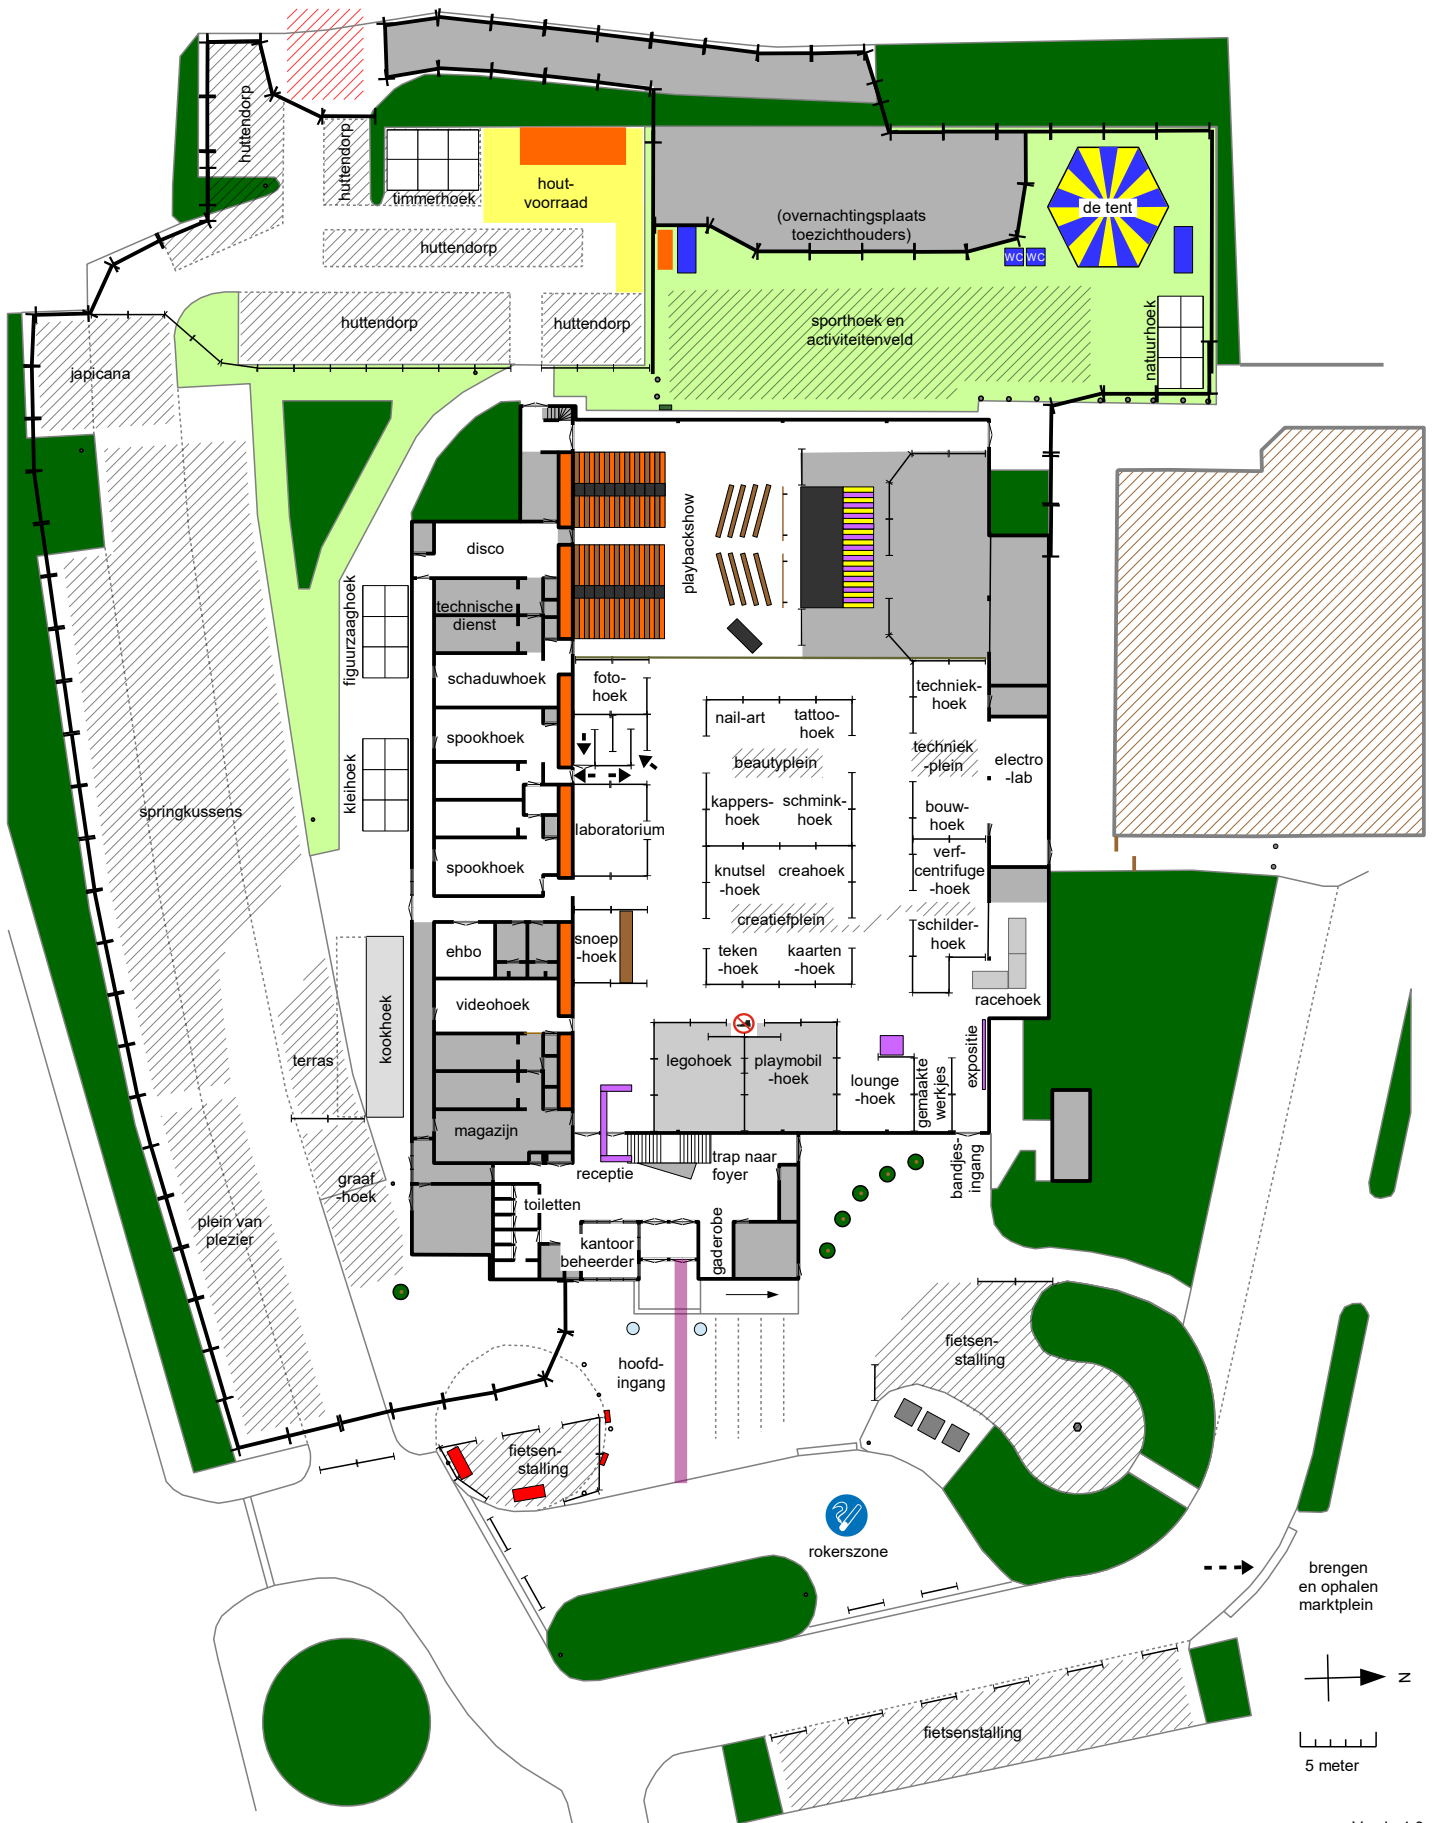

Plattegrond Speel-In 2024

Normale indeling (alle dagen behalve woensdag middag)

Plattegrond Speel-1N 2024

Indeling tijdens playbackshow (alleen woensdag middag)

brengen en ophalen marktplein

5 meter